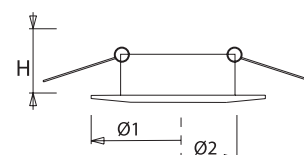

## HLV

**Seriecode** 1722

Deze spot is geschikt voor lamptype QR-CBC51 max. 50 Watt.

**Optie**

- Geschikt voor GU10 met trekontlasting

**Meer informatie**

[www.norton.nl/hlv](http://www.norton.nl/hlv)

Armatuur uit hoogwaardig aluminium. Inclusief lamphouder GU5.3 en montageveren. Exclusief lamp, kroonsteen, trekontlasting en transformator.