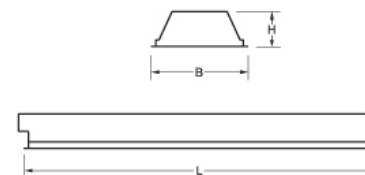

Kijk voor meer uitvoeringen op onze website.

“Met het Norton retrofit assortiment kan ik mijn opdrachtgever met een beperkter budget toch voorzien van ledverlichting.”