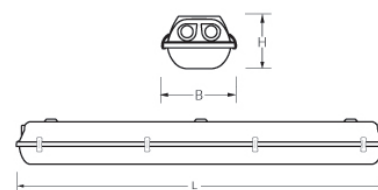

AXL

Leeg bedraad voor led

Seriecode 3117

Dit LED-TL armatuur is geschikt voor EM & Mains ledtubes met zowel één- als tweezijdige aansluiting.

Optie

- Doorvoerbedrading 1-fase/3-fase

Meer info

www.norton.nl/axl-leeg

Huis

Polyester versterkt met glasvezelmat. Reflector van wit gemoffeld plaatstaal.

Kap

Helder, gestructureerd acrylglas. Buitenzijde glad, binnenzijde parelstructuur. Clips RVS onverliesbaar.

Norton	Omschrijving	L	B	H
31171180	AXL 1/600 LEEG BEDR. LED	689	105	110
31171360	AXL 1/1200 LEEG BEDR. LED	1299	105	110
31171580	AXL 1/1500 LEEG BEDR. LED	1599	105	110
31172180	AXL 2/600 LEEG BEDR. LED	689	155	110
31172360	AXL 2/1200 LEEG BEDR. LED	1299	155	110
31172580	AXL 2/1500 LEEG BEDR. LED	1599	155	110

Kijk voor meer uitvoeringen op onze website.

AXL-SV

Leeg bedraad voor led

Seriecode 3125

Dit LED-TL armatuur is geschikt voor EM & Mains ledtubes met zowel één- als tweezijdige aansluiting.

Optie

- Doorvoerbedrading 1-fase/3-fase

Meer info

www.norton.nl/axl-sv-leeg

Huis

Polyester versterkt met glasvezelmat. Reflector van wit gemoffeld plaatstaal.

Kap

Helder, gestructureerd **slagvast polycarbonaat**. Buitenzijde glad, binnenzijde parelstructuur. Clips RVS onverliesbaar.

Norton	Omschrijving	L	B	H
31251360	AXL-SV 1/1200 LEEG BEDR. LED	1299	105	110
31251580	AXL-SV 1/1500 LEEG BEDR. LED	1599	105	110
31252180	AXL-SV 2/600 LEEG BEDR. LED	689	105	110
31252360	AXL-SV 2/1200 LEEG BEDR. LED	1299	155	110
31252580	AXL-SV 2/1500 LEEG BEDR. LED	1599	155	110

Kijk voor meer uitvoeringen op onze website.