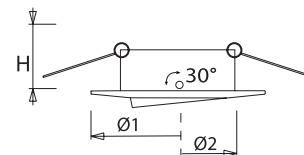

Meer informatie

www.norton.nl/hlk

Armatuur uit hoogwaardig aluminium. Kantelbaar 30°. Inclusief lamphouder GU5.3 en montageveren. Exclusief lamp, kroonsteen, trekontlasting en transformator.

Kleur

Aluminium mat

Norton Omschrijving

		Ø1	Ø2	H
17235	HLK 50MM ALU-MAT MAX 50W GU5.3	82	75	70