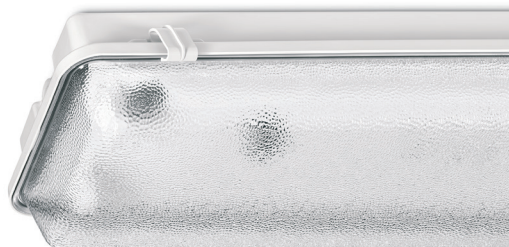

AXP

Leeg bedraad voor led