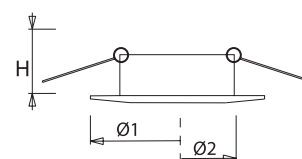

Meer info

www.norton.nl/hlv-a

Ook leverbaar in zwarte uitvoering.