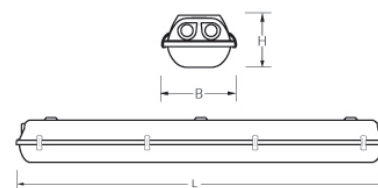

AXL

Leeg bedraad voor led

Seriecode 3117

Dit LED-TL armatuur is geschikt voor EM & Mains ledtubes met zowel één- als tweezijdige aansluiting.

Optie

- Doorvoerbedrading 1-fase/3-fase

Meer info

www.norton.nl/axl-leeg

Huis

Polyester versterkt met glasvezelmat. Reflector van wit gemoffeld plaatstaal.

Kap

Helder, gestructureerd acrylglas. Buitenzijde glad, binnenzijde parelstructuur. Clips RVS onverliesbaar.

Norton	Omschrijving	L	B	H
31171180	AXL 1/600 LEEG BEDR. LED	689	105	110
31171360	AXL 1/1200 LEEG BEDR. LED	1299	105	110
31171580	AXL 1/1500 LEEG BEDR. LED	1599	105	110
31172180	AXL 2/600 LEEG BEDR. LED	689	155	110
31172360	AXL 2/1200 LEEG BEDR. LED	1299	155	110
31172580	AXL 2/1500 LEEG BEDR. LED	1599	155	110

Kijk voor meer uitvoeringen op onze website.

AXL-SV

Leeg bedraad voor led

Seriecode 3125

Dit LED-TL armatuur is geschikt voor EM & Mains ledtubes met zowel één- als tweezijdige aansluiting.

Optie

- Doorvoerbedrading 1-fase/3-fase

Meer info

www.norton.nl/axl-sv-leeg

Huis

Polyester versterkt met glasvezelmat. Reflector van wit gemoffeld plaatstaal.

Kap

Helder, gestructureerd **slagvast polycarbonaat**. Buitenzijde glad, binnenzijde parelstructuur. Clips RVS onverliesbaar.

Norton	Omschrijving	L	B	H
31251360	AXL-SV 1/1200 LEEG BEDR. LED	1299	105	110
31251580	AXL-SV 1/1500 LEEG BEDR. LED	1599	105	110
31252180	AXL-SV 2/600 LEEG BEDR. LED	689	105	110
31252360	AXL-SV 2/1200 LEEG BEDR. LED	1299	155	110
31252580	AXL-SV 2/1500 LEEG BEDR. LED	1599	155	110

Kijk voor meer uitvoeringen op onze website.