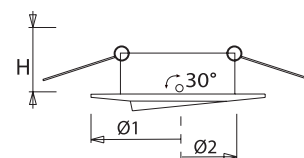

Meer informatie

www.norton.nl/hlk-n

Armatuur uit hoogwaardig aluminium. Kantelbaar 30°. Inclusief lamphouder GU5.3 en montageveren. Exclusief lamp, kroonsteen, trekontlasting en transformator.

Kleur

Aluminium mat

Norton Omschrijving

		Ø1	Ø2	H
17255	HLKN ALU-MAT MAX 50W	82	68	70