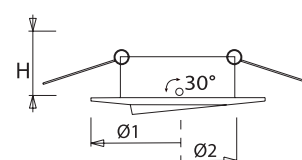

Meer info

www.norton.nl/hlk-a

Ook leverbaar in zwarte uitvoering.