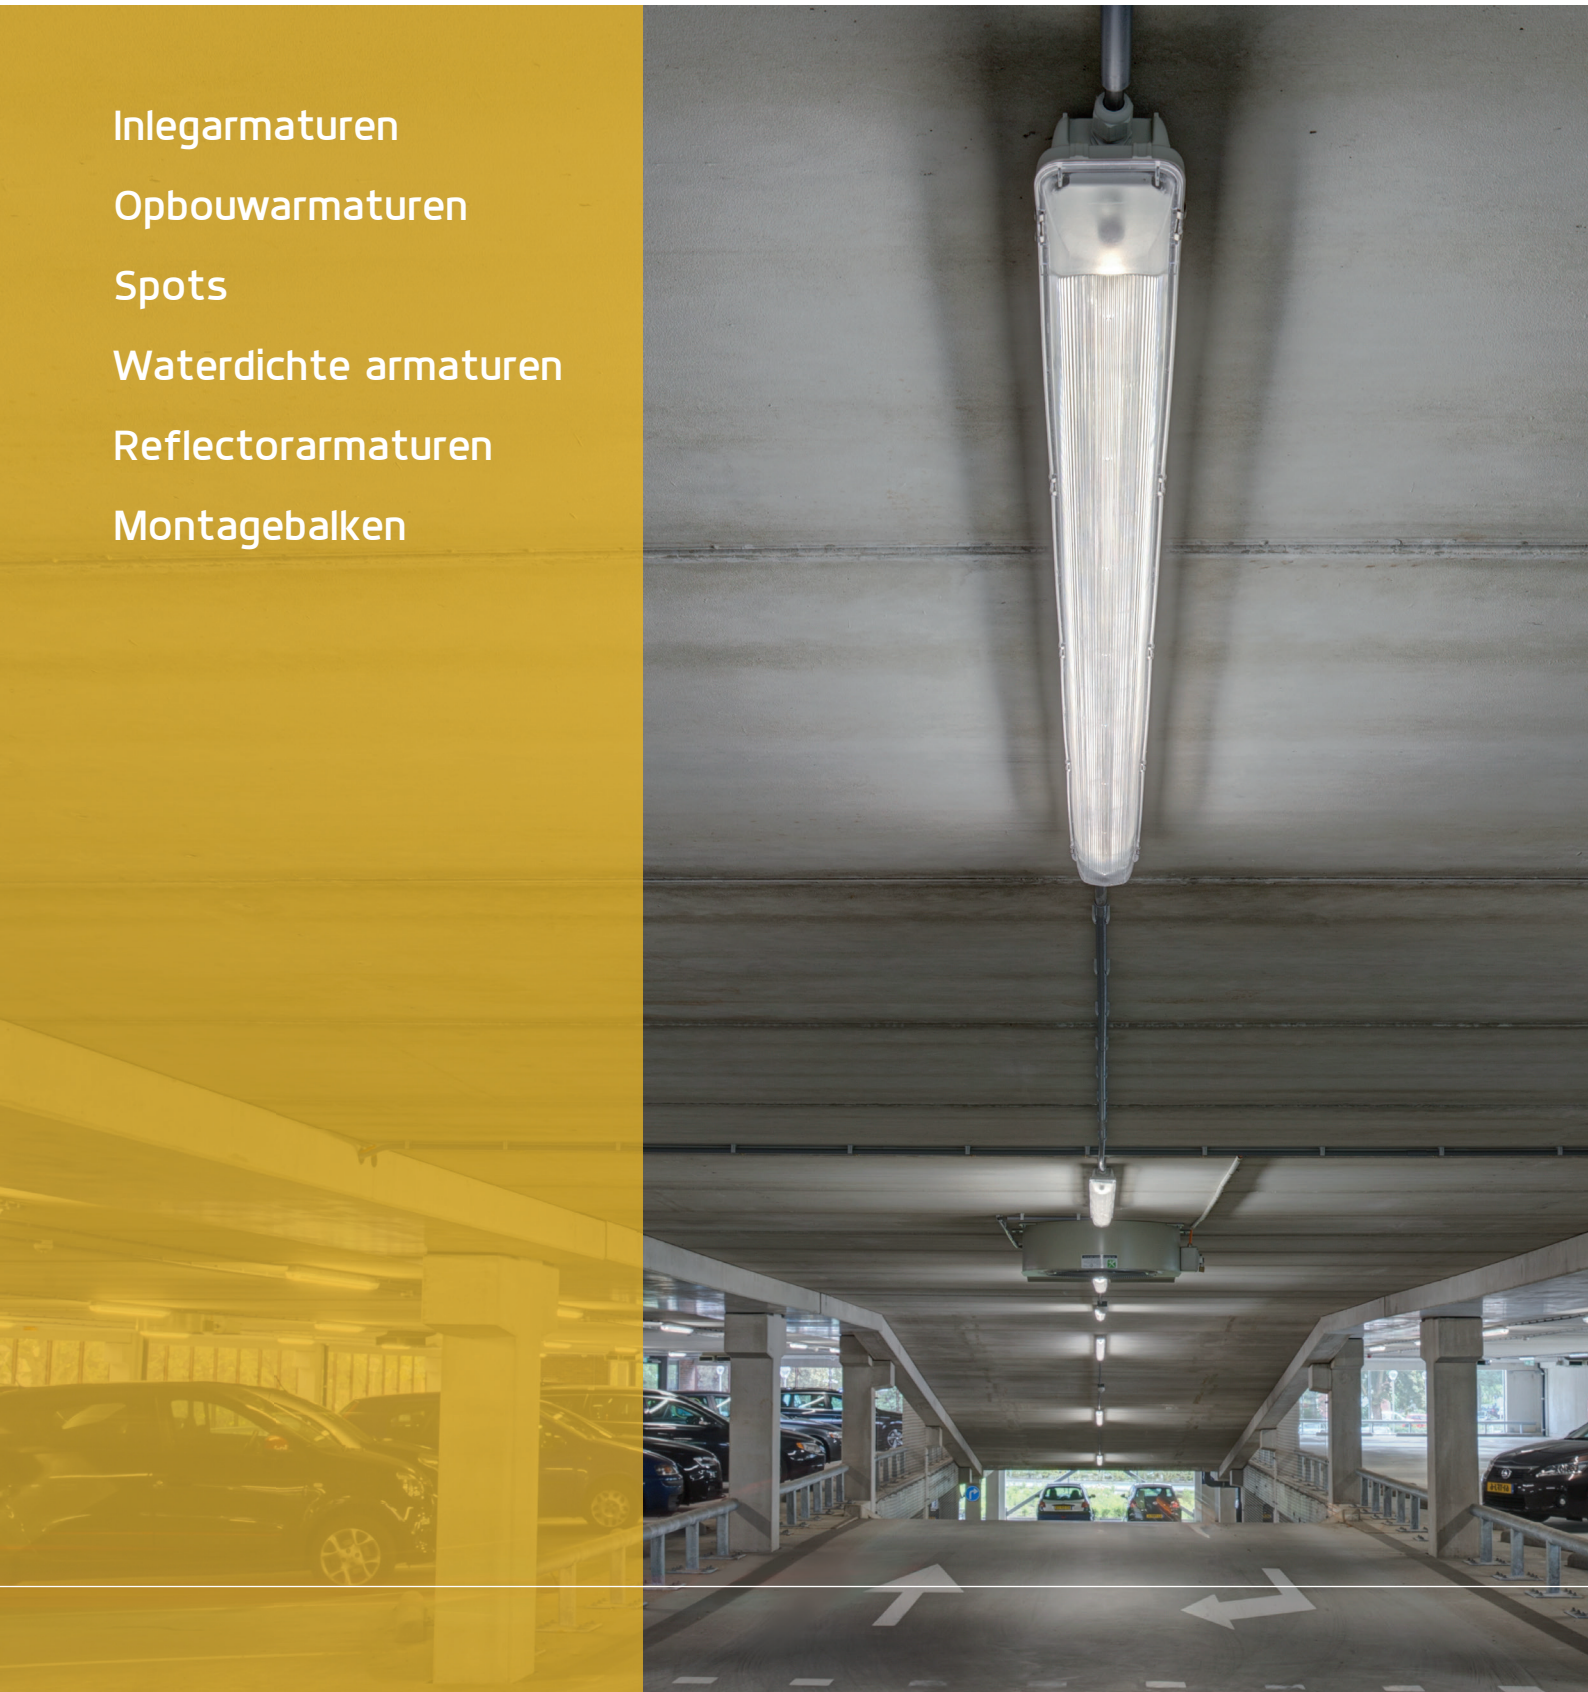

# Armaturen geschikt voor ledbronnen

Inlegarmaturen

Opbouwarmaturen

Spots

Waterdichte armaturen

Reflectorarmaturen

Montagebalken